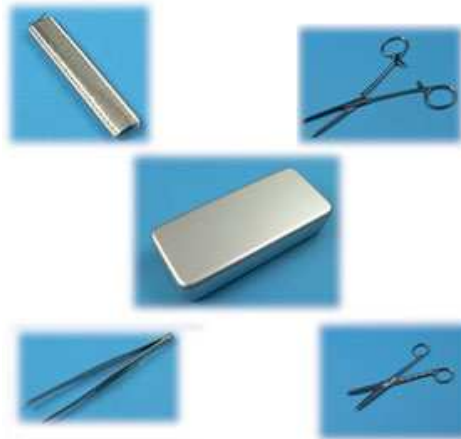

Boîte à strabisme

Réf. **SOC-GEU-251062**

- 1 Boite Inox, 25 x 12 x 6 cm
- 1 Blépharostat Pley, 7 cm
- 1 Ciseaux Stevens, 10 cm, droits
- 1 Ciseaux Stevens, 10 cm, courbes
- 1 Ciseaux à Ténotomie de Wescott, droits, mousses, 12 cm
- 1 Compas Castroviejo
- 1 Crochet Graefe à Strabisme, mousse
- 1 Crochet à Strabisme, usuel, moyen, 12 mm
- 1 Crochet à Strabisme, Usuel, petit, 10 mm
- 3 Pince Micro Halstead, 10 cm, droite, A/G
- 1 Pince à Suture de Paufigue
- 1 Pince Capsulaire Arruga, 9.5 cm
- 1 Pince Dissection Graefe, fine, à iris, 10 cm, droite, S/G
- 3 Pince Hémostatique à tendre les fils de Wecker, 5 cm, droite
- 1 Porte-aiguille Barraquer, courbe, 13 cm, mors universels
- 1 Releveur de Paupières Desmarres, 10 mm